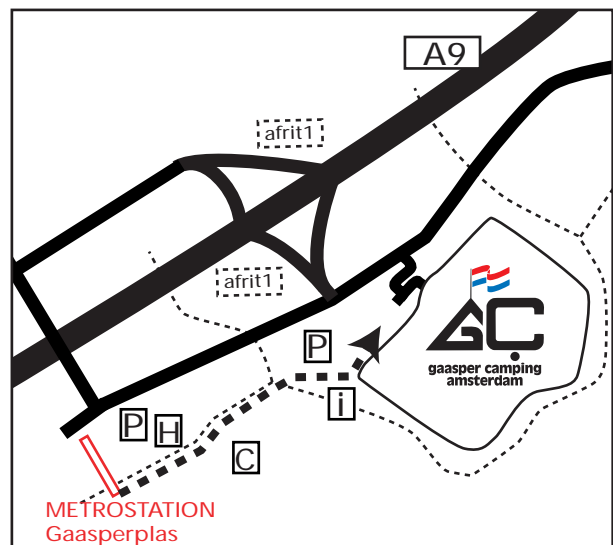

**Auto / Camper / Motor**

**Vanuit Richting UTRECHT**

A2 richting Amsterdam, daarna A9 richting Amsterdam Zuidoost/ Almere/ Amersfoort. Vanaf de A9 afrit 1 Gaasperplas/ Weesp. Campingborden volgen.

**Vanuit richting AMERSFOORT**

\* Vanaf **Gaasperplas metro/bus station** is de camping 500 meter te voet: het rood geasfalteerde pad langs het hotel & congrescentrum volgen tot aan de informatiekast van het Gaasperpark (linkerkant). Hier linksaf de parkeerplaats op: de entree van de camping komt nu in zicht!