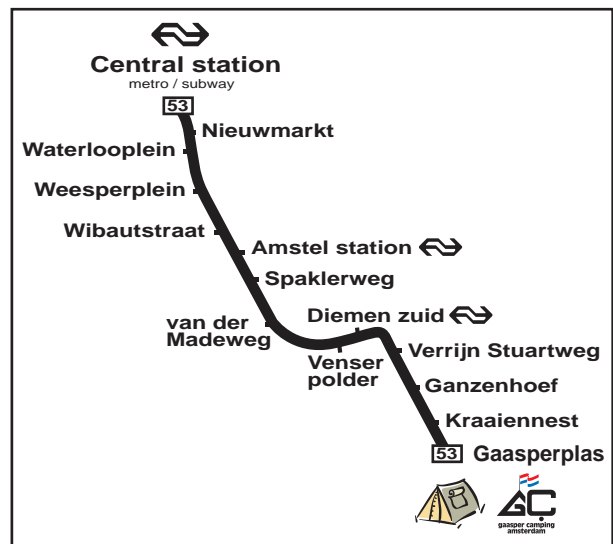

**Auto / Camper / Motor**

**Vanuit Richting UTRECHT**

A2 richting Amsterdam, daarna A9 richting Amsterdam Zuidoost/ Almere/ Amersfoort. Vanaf de A9 afrit 1 Gaasperplas/ Weesp. Campingborden volgen.

**Vanuit richting AMERSFOORT**

A1 richting Amsterdam, daarna A9 richting Amsterdam Zuidoost/ Transferium/ Haarlem/ Schiphol Airport. Vanaf de A9 afrit 1 Gaasperplas/ Weesp. Campingborden volgen.

**Vanuit richting ROTTERDAM/ DEN HAAG**

A4 richting Amsterdam/ Schiphol Airport, daarna A9 Amstelveen, A9 volgen richting Amsterdam Zuidoost/ Almere/ Amersfoort. Vanaf de A9 afrit 1 Gaasperplas/ Weesp. Campingborden volgen.

**Vliegtuig/ Trein/ Metro/ Nachtbus**

\* Vanaf **Gaasperplas metro/bus station** is de camping 500 meter te voet: het rood geasfalteerde pad langs het hotel & congrescentrum volgen tot aan de informatiekast van het Gaasperpark (linkerkant). Hier linksaf de parkeerplaats op: de entree van de camping komt nu in zicht!